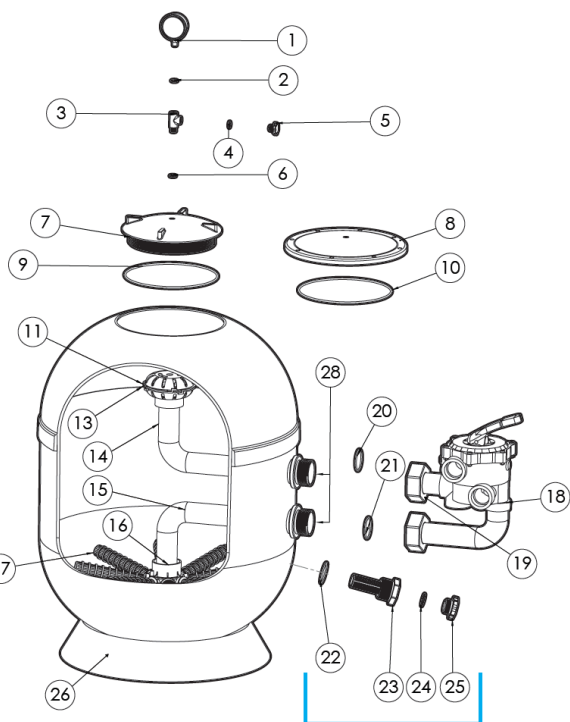

Filtr Tebas BATTERY II

Kod	Nazwa artykułu	Nr części	Cena netto w EUR/szt
e88000	odpowietrznik bez manometru (czarny trójnik)	od 2 do 6	21,00
e88000 - manometr	manometr	1	40,50
e14509	odpowietrznik z manometrem	od 1 do 6	23,05
e88001	pokrywa filtra Batory II - przezroczysta	7	45,41
e88002	uszczelka pokrywy przezroczystej	9	8,37
e88021	pokrywa filtra Batory II - czarna	8	46,50
e88022	uszczelka pokrywy czarnej	10	8,37
e88003	rozdzielacz górny	11	32,39
e14922	dolny rozdzielacz 8x1" do śr. 500 i 600m	16	19,00
e86034	dolny rozdzielacz 12x1" do śr. 750 i 900 mm	16	38,13
e14923	rurka szczelinowa 1" x 175mm do śr.500mm	17	1,80
e14924	rurka szczelinowa 1" x 225mm do śr.600mm	17	1,80
e14925	rurka szczelinowa 1" x 260mm do śr.750 mm	17	3,57
e14925+e14930+ e14932	rurka szczelinowa 1" x do śr.900 mm	17	8,93
e14932	mufa połączeniowa 1"		2,35
e14930	przedłużenie 2 x 1"100mm		3,01
e88006	zawór 1 1/2 cala	18	106,25
e88007	zawór 2 cale	18	206,25
e88008	przyłącza zaworu 1 1/2 cala	19	52,50
e88009	przyłącza zaworu 2 cale	19	72,50
e88010	uszczelki przyłączy zaworu	20 + 21	2,80
e88012	spust wody z filtra z uszczelką	22 + 25	25,11
e88012nakrętka	nakrętka spustu wody Batory II		18,41
e88013-510	podstawa filtra 510 m okrągła	26	112,92
e88013-620	podstawa filtra 620mm okrągła	26	112,92
e88013-750	podstawa filtra 750mm okrągła	26	166,00
e88013-900	podstawa filtra 900mm okrągła	26	166,00
e88014	nypel wyjściowy Batory II , Sirius II Norm	28	12,67